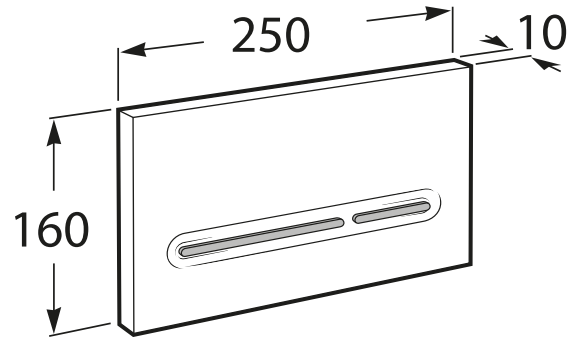

IN-WALL

PL5 DUAL (ONE) - Placa de accionamiento con descarga dual

MEDIDAS

Longitud 250 mm
 Altura 160 mm

COLORES Y ACABADOS

PVPR (IVA INCLUIDO)

91,23 €

DIBUJOS TÉCNICOS

CARACTERÍSTICAS

PL5 DUAL (ONE) - Placa de accionamiento con descarga dual para sistemas de instalación "ONE" de Roca. Sin necesidad de utilizar herramientas para la instalación.

Número de pulsadores: 2

COMPATIBLE

DUPLO WC ONE
FREESTANDING - Bastidor
con cisterna autoportante
de doble descarga para
inodoro suspendido. Codo
de 90 ° / 110 °

890077020

DUPLO WC ONE
COMPACT - Bastidor con
cisterna compacta
empotrable de doble
descarga para inodoro
suspendido. Codo de 90 ° /
110 °

890073020

DUPLO WC ONE - Bastidor
con cisterna compacta
empotrable de doble
descarga para inodoro
suspendido. Codo de 90 ° /
110 °

890070020

Kit de adaptación para
placas de accionamiento
(PL3 / PL5)

890064010